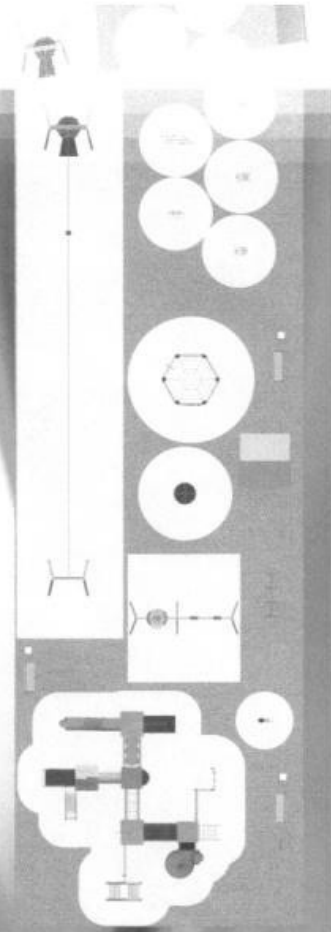

Powierzchnia placu
48,15 m x 15,94 m

Strajda

720m²